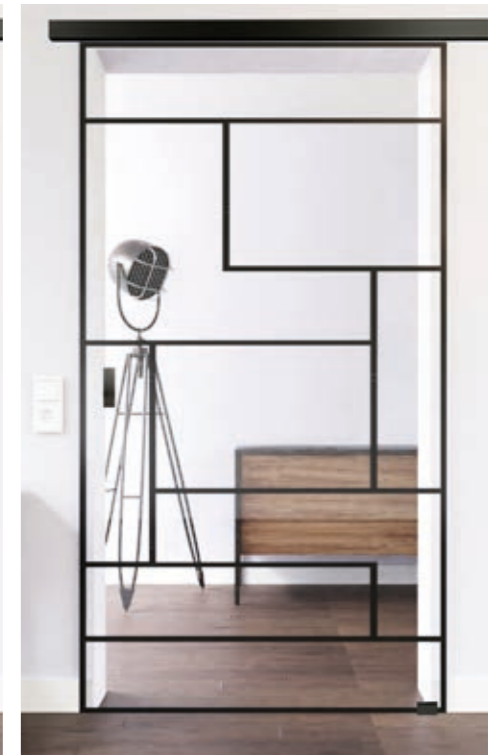

KOMPLETT SET ST 650
> Klarglas mit BLACK STRIPES
> Schiebetürsystem Smart Line Soft Black