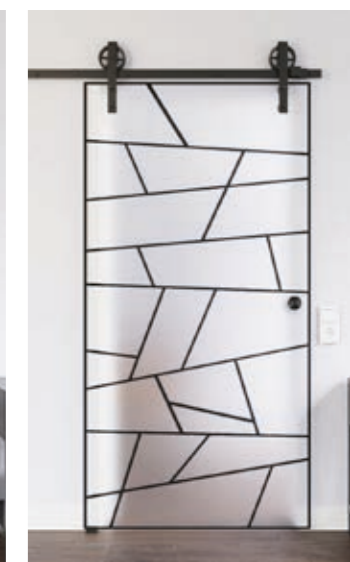

KOMPLETT SET ST 646

- > Satinato mit BLACK STRIPES
- > Schiebetürsystem Kansas