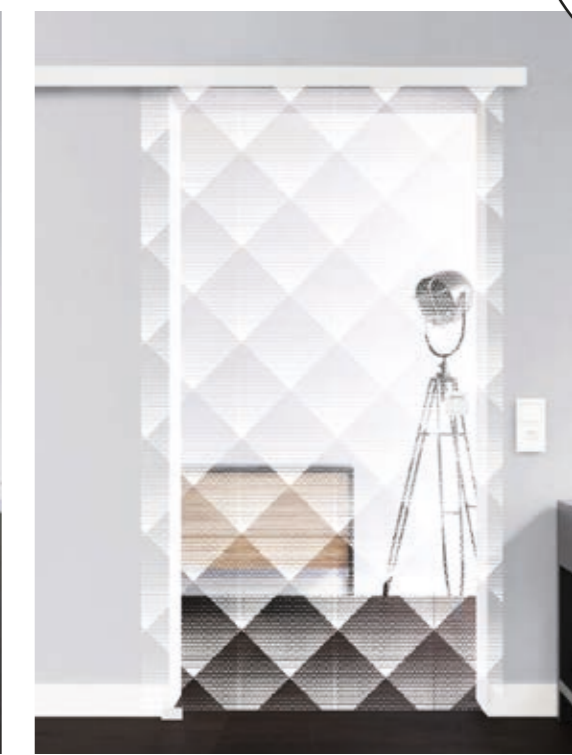

MODELL ST 667W
> Glastür Klarglas mit Design WHITE
> Schiebetürsystem Topline Soft White