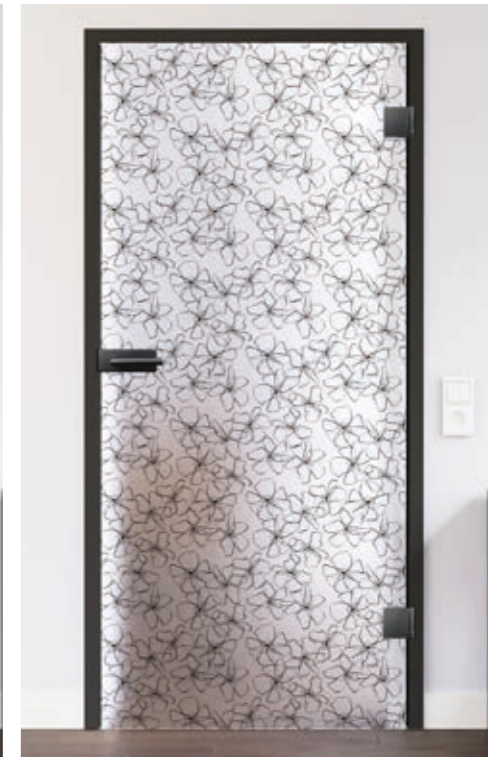

MODELL GT 631
> Glastür Satinato mit Design BLACK
> Ansicht links oder rechts wählbar