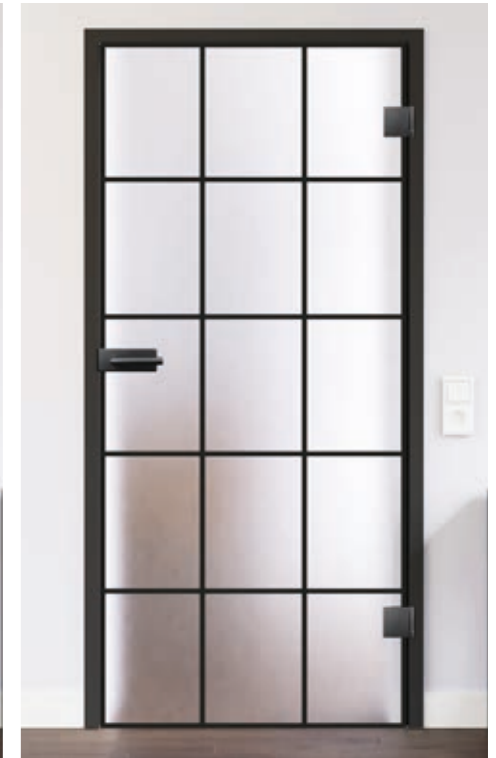

MODELL GT 633
> Glastür Satinato mit BLACK STRIPES
> Ansicht links oder rechts wählbar