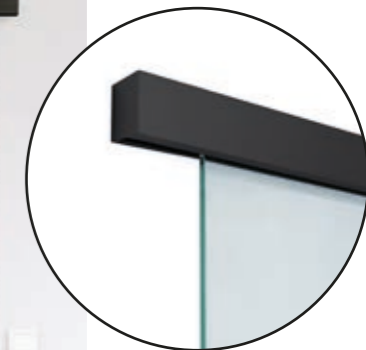

SMART LINE SOFT
> Schiebetürbeschlag
> Schwarz