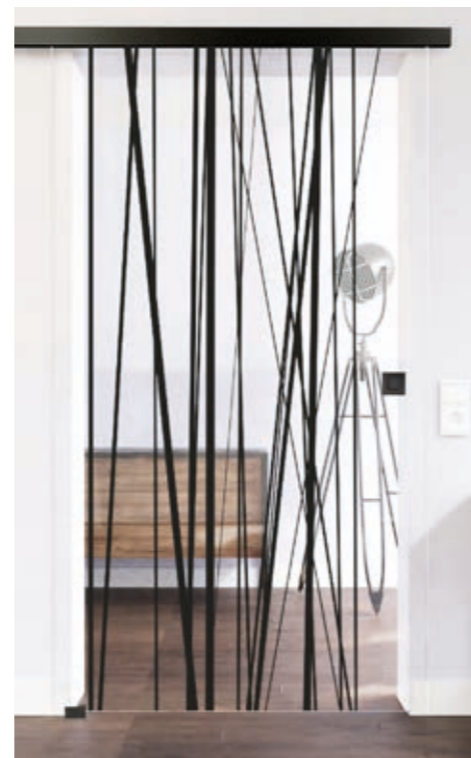

KOMPLETT SET ST 6382
> Klarglas mit Design BLACK
> Schiebetürsystem Smart Line Soft Black

LIENBACHER

DESIGN-SCHIEBETÜREN

DESIGN-SCHIEBETÜREN

LIENBACHER

DESIGN-SCHIEBETÜREN

DESIGN-SCHIEBETÜREN