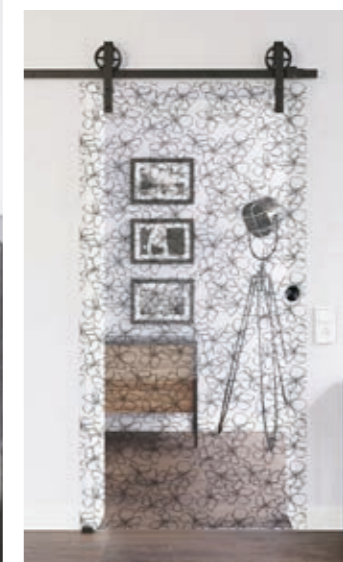

KOMPLETT SET ST 631

- > Klarglas mit Design BLACK
- > Schiebetürsystem Kansas