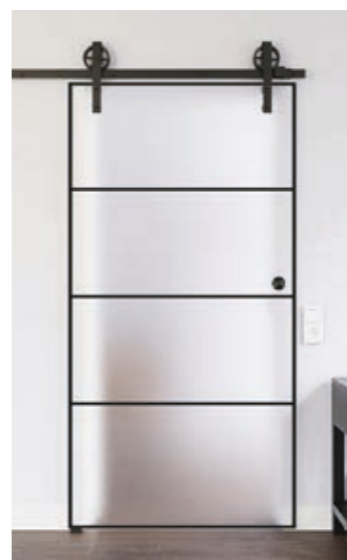

KOMPLETT SET ST 647

- > Satinato mit BLACK STRIPES
- > Schiebetürsystem Kansas