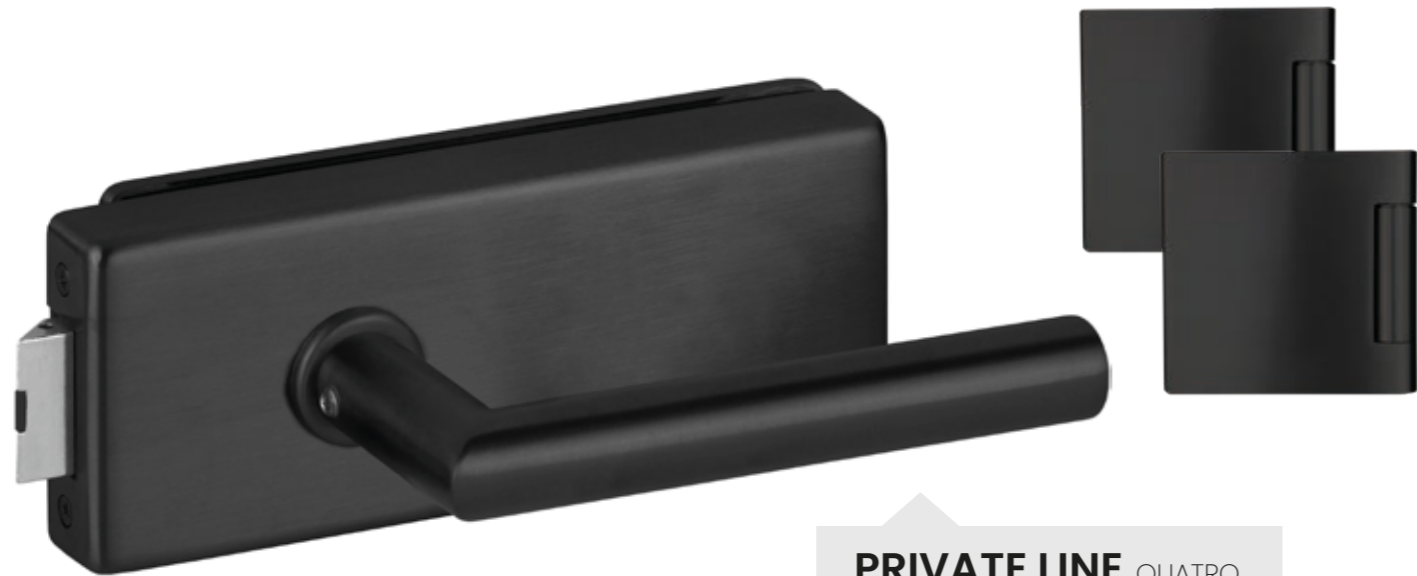

MODELL GT 621W
> Glastür Klarglas mit WHITE STRIPES
> Ansicht links oder rechts wählbar

MODELL GT 633W
> Glastür Klarglas mit WHITE STRIPES
> Ansicht links oder rechts wählbar

LIENBACHER

GLASTÜRBESCHLÄGE