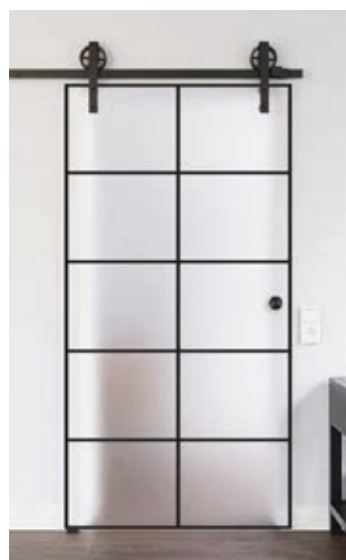

KOMPLETT SET ST 621

- > Satinato mit BLACK STRIPES
- > Schiebetürsystem Kansas