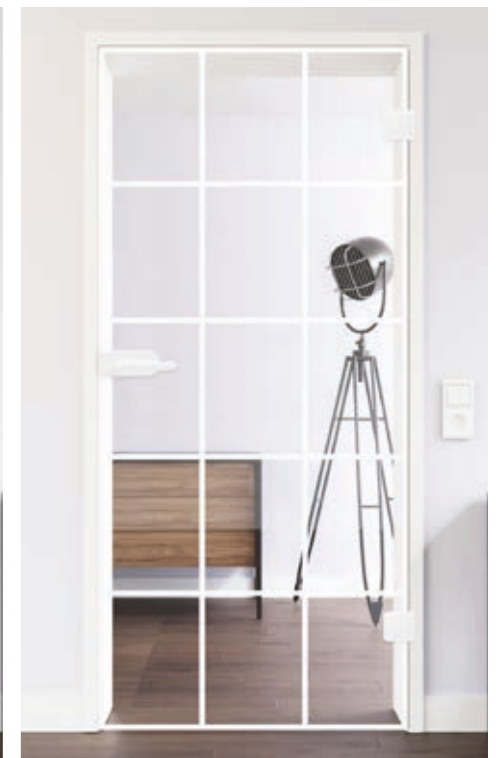

MODELL GT 633W
> Glastür Klarglas mit WHITE STRIPES
> Ansicht links oder rechts wählbar