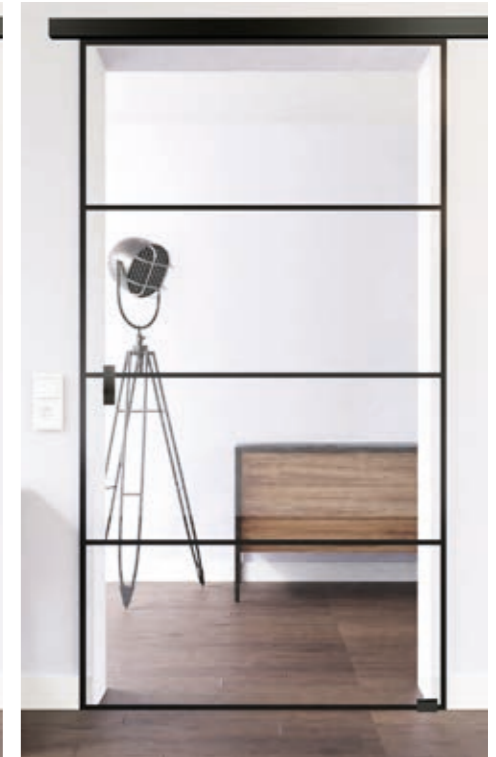

KOMPLETT SET ST 620
> Klarglas mit BLACK STRIPES
> Schiebetürsystem Smart Line Soft Black

KOMPLETT SET ST 656
> Klarglas mit BLACK STRIPES
> Schiebetürsystem Smart Line Soft Black

KOMPLETT SET ST 622
> Klarglas mit BLACK STRIPES
> Schiebetürsystem Smart Line Soft Black