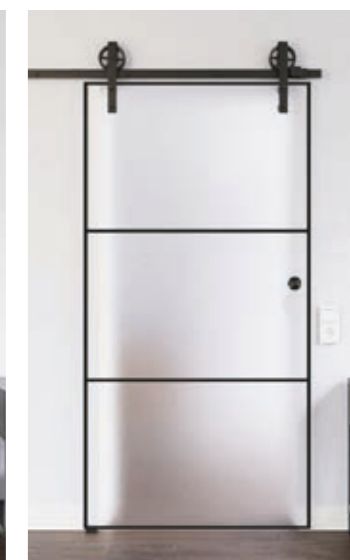

KOMPLETT SET ST 633

- > Klarglas mit BLACK STRIPES
- > Schiebetürsystem Kansas

KOMPLETT SET ST 647

- > Satinato mit BLACK STRIPES
- > Schiebetürsystem Kansas

KOMPLETT SET ST 649

- > Klarglas mit BLACK STRIPES
- > Schiebetürsystem Kansas