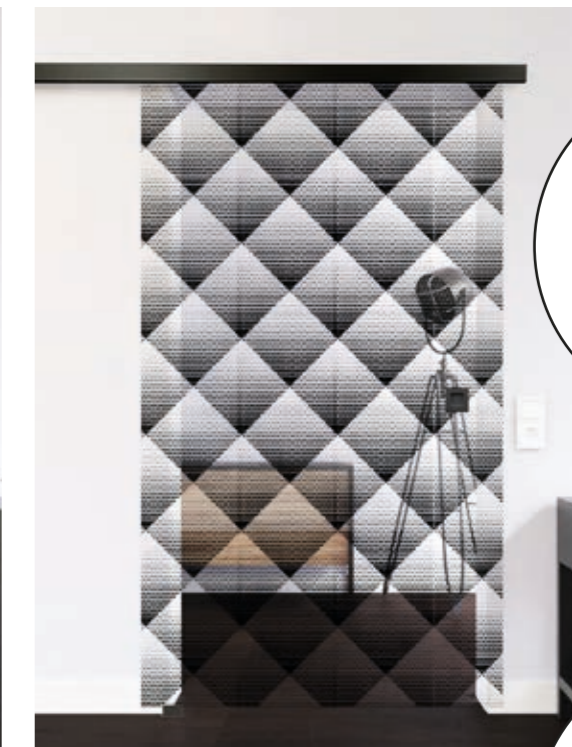

MODELL ST 667
> Glastür Klarglas mit Design BLACK
> Schiebetürsystem Smart Line Soft Black