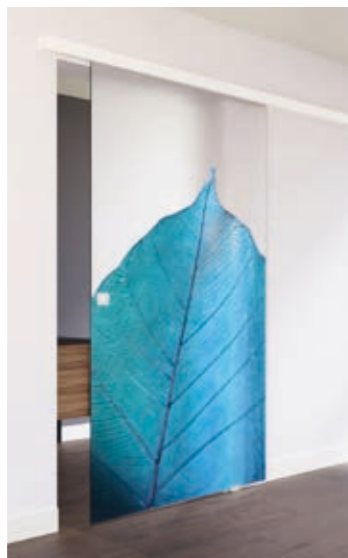

KOMPLETT SET 617

- > Satinato mit Digitaldruck
- > Schiebetürsystem Topline Soft White