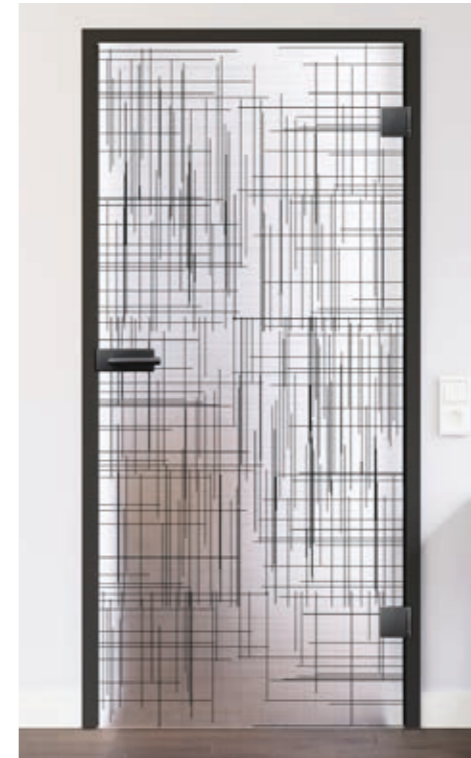

MODELL GT 630
> Glastür Satinato mit Design BLACK
> Ansicht links oder rechts wählbar